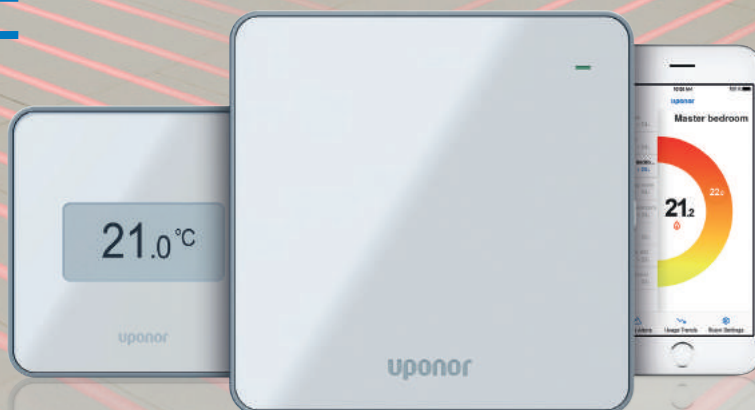

uponor

Vali mugavus Uponor Smatrix Pulse

Uue põlvkonna pörandakütte- ja jahutuse automaatika, mis ühendab energiaefektiivsuse ja mugavuse targa kodu lahendustega

- ✓ Lihtne juhtida: intuitiivne juhtimine Smatrix Pulse äpi või hääljuhtimise assistendi kaudu
- ✓ Isiklik mugavus: individuaalne seadistamine ja sinu rütmidega kohandamine
- ✓ Energiaefektiivsus: innovaatiline automaatse tasakaalustamise tehnoloogia – energiasääst kuni 20%