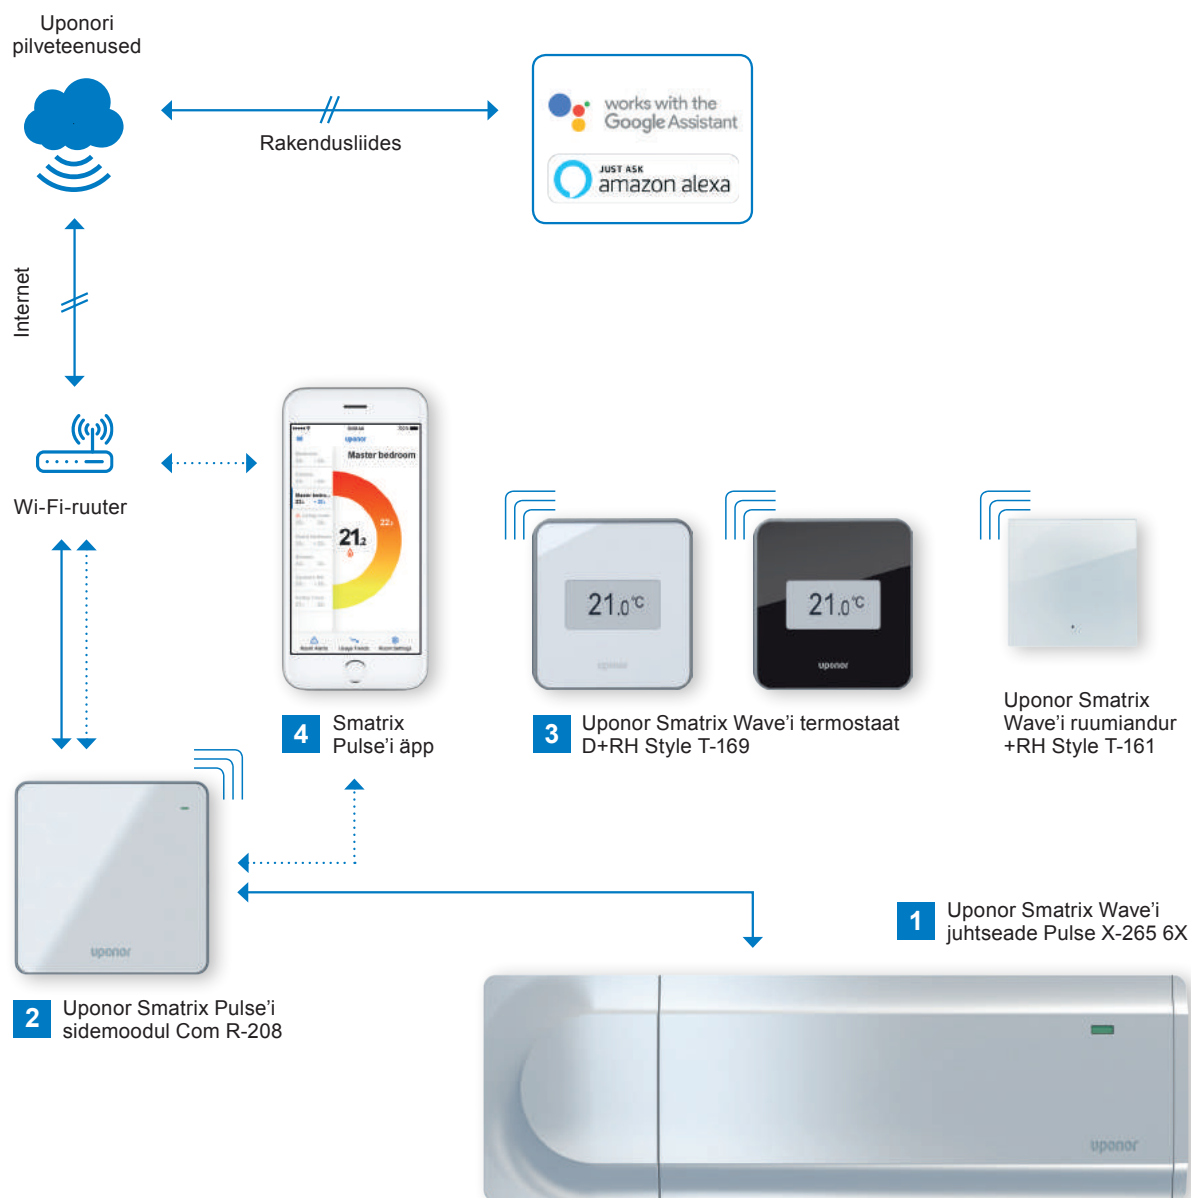

Chris Johnson (62), pensionär

„Kliendid küsivad mult sageli, ...“

... kuidas saavutada maksimaalne mugavus minimaalse kuluga. Soovitan Uponori põrandakütet koos Smatrix Pulse'i juhtimissüsteemiga. Ja mis mulle on kasulik: paigaldus käib kiiresti ja lihtsalt ning seda saab teha ilma internetiühenduseeta.“

Frank Wood (36), paigaldaja

Lihtne süsteem, maksimaalne toimimine

Smatrix Pulse'i mugavussüsteemi kuulub vähe komponente. Selleks et tagada optimaalne paigaldus, võta ühendust mõne meie usaldusväärse partneriga. Leiad nad lehelt www.uponor.com.